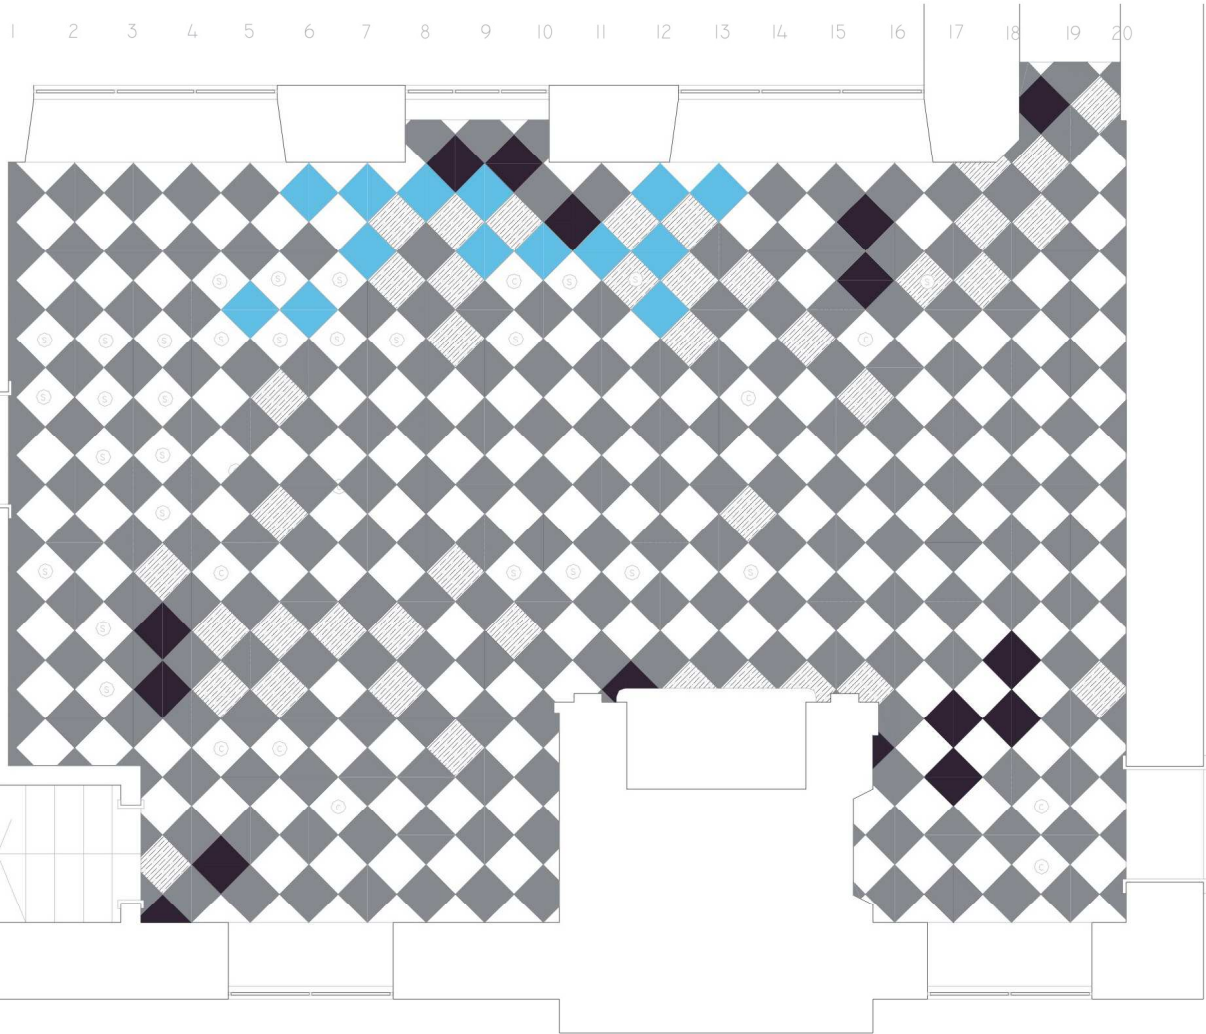

CLIVEDEN CO

BADDESL

SCALE 1:50

DETERIO

A. STONE

A
B
C
D
E
F
G
H
I
J
K
L
M
N
O